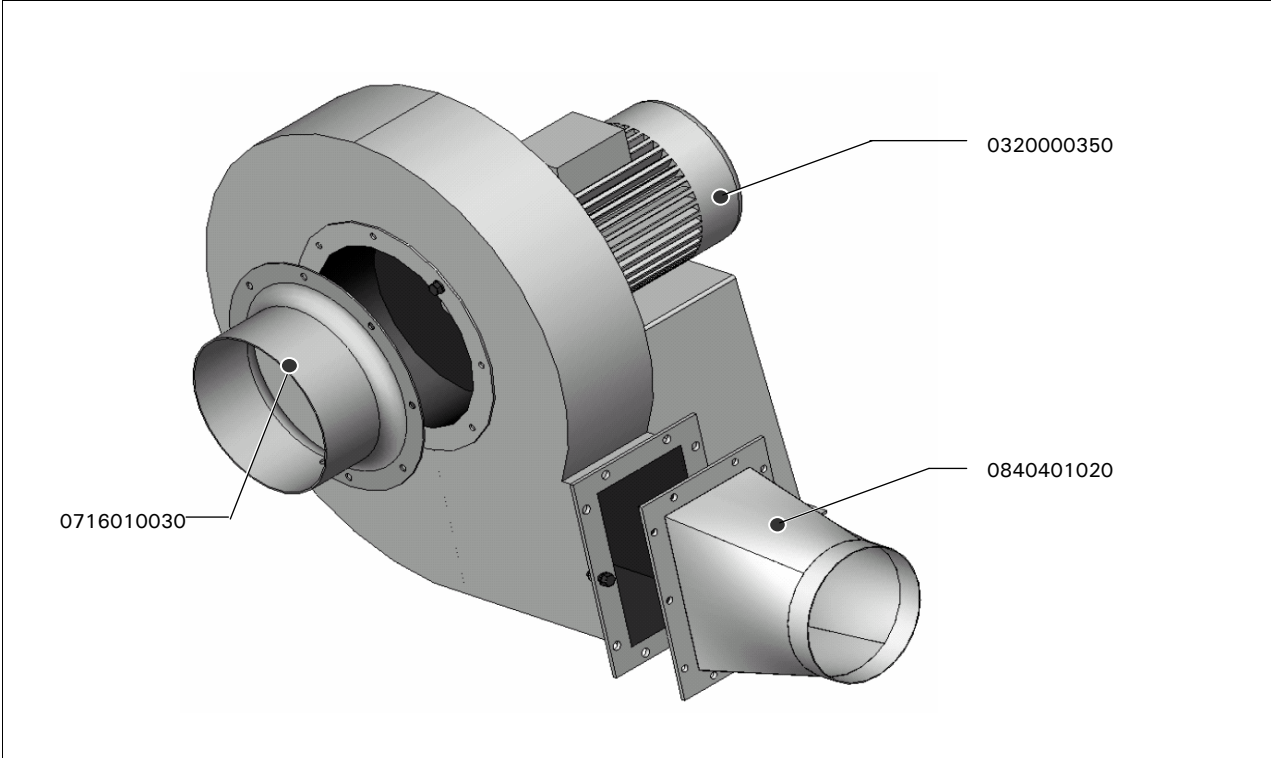

Spare parts list.

Exploded view  
**FAN 42**

Spare parts list.

## Spare parts

### FAN 42

7906010010 and 7906010050

Art. no.	Description	
0320000350	Motor 1,5 kW, 230-400V/3ph/50Hz	
0690010190	Hose clip KL 60-215	
0716010030	Inlet flange FAN 42	
0840401020	Outlet flange FAN 42	